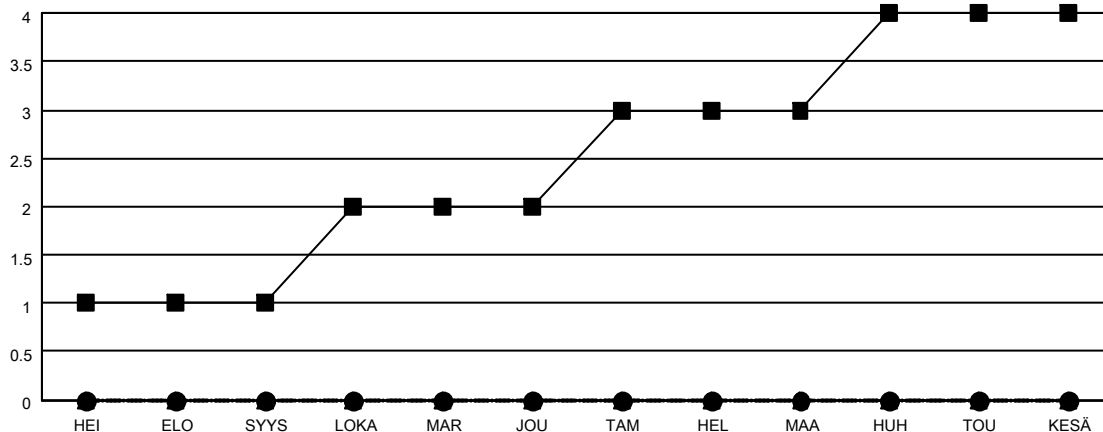

# MONTHLY MEMBERSHIP PROGRESS REPORT

SIJAINTI FINLAND

District 107 C

Results as of: 2/28/2023

Klubit				jäsentä			
TULOKSET 2022-2023				TULOKSET 2022-2023			
NELJÄNNES	UUDEN KLUBIN TAVOITE	UUDET KLUBIT	LOPETETUT KLUBIT	NELJÄNNES	JÄSENKASVUN NETTOTAVOITE	TOTEUTUNUT JÄSENKASVU	POISTETUT JÄSENET (mukaan lukien siirrot)
HEI/ELO/SYYS	1	0	1	HEI/ELO/SYYS	5	11	25
LOKA/MAR/JOU	1	0	0	LOKA/MAR/JOU	5	47	55
TAM/HEL/MAA	1	0	0	TAM/HEL/MAA	10	29	10
HUH/TOU/KESÄ	1	0	0	HUH/TOU/KESÄ	5	0	0

TAVOITTEET JA UUDET KLUBIT, KUMULATIIVINEN

TAVOITTEET JA JÄSENET, KUMULATIIVINEN

LAKKAUTETUT KLUBIT: 1	40 CLUBS OF 78 LISÄNNYT YHDEN TAI USEAMMAN UUTTA JÄSENTÄ	<u>SUKUPUOLIJAKAUMA</u>	
<u>ERONNEET JÄSENET</u>		MIES	1,328 (69.71%)
KUOLLUT	14	NAINEN	577 (30.29%)
KLUBI LAKKAUTETTU	0	NON BINARY	0 (0.00%)
MUU	76	PREFER NOT TO ANSWER	0 (0.00%)
YHTEENSÄ	90	PERHEJÄSENIÄ YHTEENSÄ	6
	<a href="#">KLIKKAAM TÄSTÄ NÄHDÄKSESI KUMULATIIVISET JÄSENTIEDOT</a>	PERHEJÄSENET, JOTKA MAKSAVAT PUOLET JÄSENMAKSUSTA	3