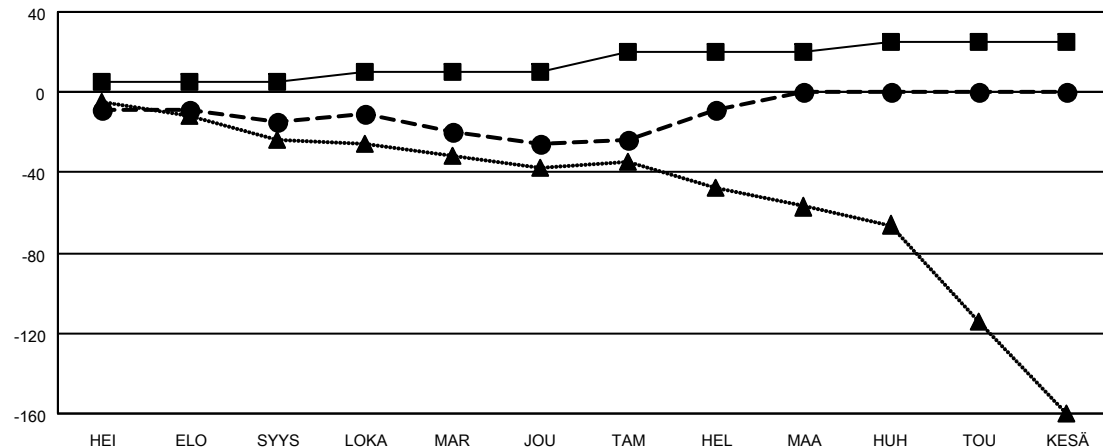

# MONTHLY MEMBERSHIP PROGRESS REPORT

SIJAINTI FINLAND

District 107 C

Results as of: 2/28/2023

Klubit				jäsentä			
TULOKSET 2022-2023				TULOKSET 2022-2023			
NELJÄNNES	UUDEN KLUBIN TAVOITE	UUDET KLUBIT	LOPETETUT KLUBIT	NELJÄNNES	JÄSENKASVUN NETTOTAVOITE	TOTEUTUNUT JÄSENKASVU	POISTETUT JÄSENET (mukaan lukien siirrot)
HEI/ELO/SYYS	1	0	1	HEI/ELO/SYYS	5	11	25
LOKA/MAR/JOU	1	0	0	LOKA/MAR/JOU	5	47	55
TAM/HEL/MAA	1	0	0	TAM/HEL/MAA	10	29	10
HUH/TOU/KESÄ	1	0	0	HUH/TOU/KESÄ	5	0	0

TAVOITTEET JA UUDET KLUBIT, KUMULATIIVINEN

TAVOITTEET JA JÄSENET, KUMULATIIVINEN

LAKKAUTETUT KLUBIT: 1	40 CLUBS OF 78 LISÄNNYT YHDEN TAI USEAMMAN UUTTA JÄSENTÄ	<u>SUKUPUOLIJAKAUMA</u>	
<u>ERONNEET JÄSENET</u>		MIES	1,328 (69.71%)
KUOLLUT	14	NAINEN	577 (30.29%)
KLUBI LAKKAUTETTU	0	NON BINARY	0 (0.00%)
MUU	76	PREFER NOT TO ANSWER	0 (0.00%)
YHTEENSÄ	90	PERHEJÄSENIÄ YHTEENSÄ	6
	<a href="#">KLIKKAAM TÄSTÄ NÄHDÄKSESI KUMULATIIVISET JÄSENTIEDOT</a>	PERHEJÄSENET, JOTKA MAKSAVAT PUOLET JÄSENMAKSUSTA	3